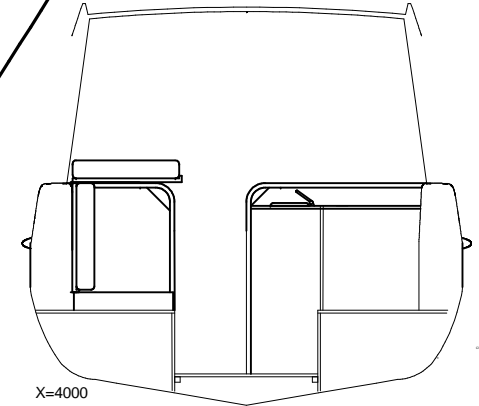

X=0 X=1000 X=2000 X=3000 X=4000 X=5000 X=6000 X=7000 X=8000

Section of Port Side

Top view

Section of Stbd Side

Aquabus 850 T, ABES Cabin Plan	Echelle	Dessine	05032007	M.Wüst
	1:30	Contrôle		
		Korrigiert	160407	Wüst
MW Line Bateaux solaires 1462 Yvonand www.mwline.ch	A3 G12007			